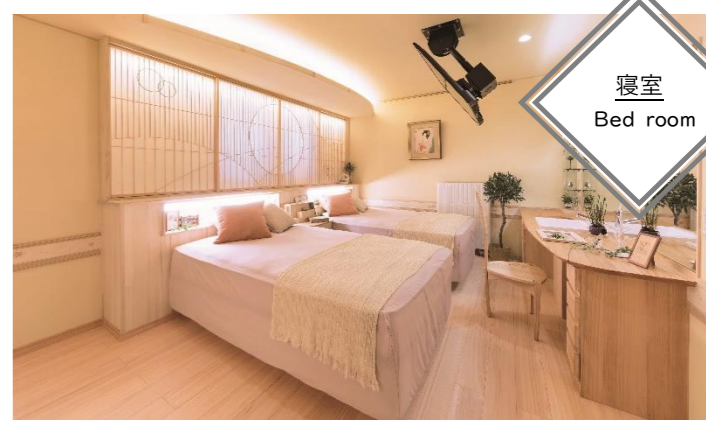

開放的な木組みの空間に包まれる
こだわり素材と天然無垢の「木のひらや」

GOOD DESIGN

夏は涼しく、冬は暖かい、1年中快適空間！
家族に優しい、健康・省エネ住まい

リビング
Living room

子ども部屋
Kids room

天高く開放的で驚くほどの大空間。大空間でも自然と近づく家族の距離。家と一体化することで、庭も家族の笑顔が集まるリビングに。

子ども達の健康と豊かな感性を育む有機質で開放的な空間。幼いときは広く、大きくなったら仕切って、独立したらまた広く、子どもの成長と独立に合わせた自由度の高さも魅力！

ロフト
Loft space

書斎として、趣味の部屋として、自由に使えるロフト。高性能な断熱・遮熱材を使用し、真夏でも快適な空間を実現！

寝室
Bed room

最高の贅沢と安らぎを与える総桐のリラクゼーション空間。桐は調湿効果抜群！快適な毎日を過ごせます。

木のひらや
ki no hiraya

子育て応援
キャンペーン

今だけ特別価格 /
2,200 (税別) 万円

キャンペーン期間
2021年2月25日～2021年4月30日